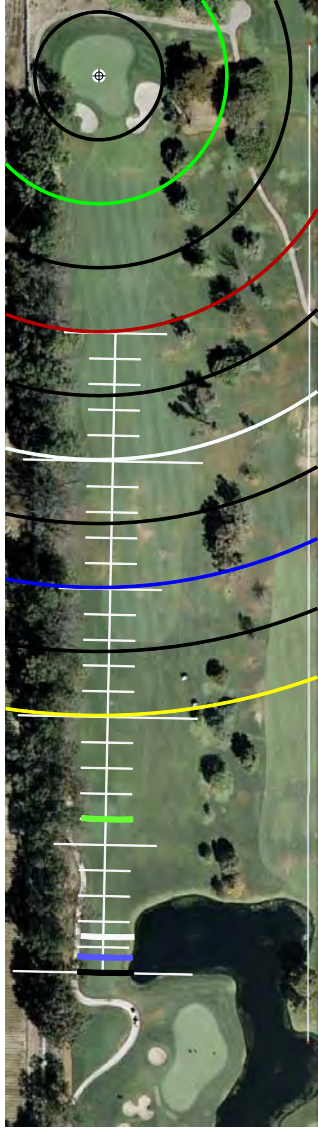

HOLE #1

BLK BLU WHT GRN
2 313 306 293 246

HOLE #2

BLK BLU WHT GRN
3 316 303 294 250

HOLE #3

BLK BLU WHT GRN
4 464 448 430 379

HOLE #4

BLK BLU WHT GRN
5 137 120 118 86

HOLE #5

BLK BLU WHT GRN
6 274 259 250 235

HOLE #6

BLK BLU WHT GRN
7 230 193 168 141

HOLE #7

BLK BLU WHT GRN
8 296 288 279 237

HOLE #8

BLK BLU WHT GRN
9 401 384 354 308

HOLE #13

BLK BLU WHT GRN
14 164 137 123 103

HOLE #14

BLK BLU WHT GRN
15 351 345 337 291

HOLE #15

BLK BLU WHT GRN
16 443 417 394 340

HOLE #16

BLK BLU WHT GRN
18 450 443 405 333

HOLE #18

SCALE RULER - EACH TICK MARK IS 5 YARDS.
FOR USE WITH RIVERIDGEFAIRWAYS.COM YARDAGE BOOKS, 9/3/2010, AL DELOREY