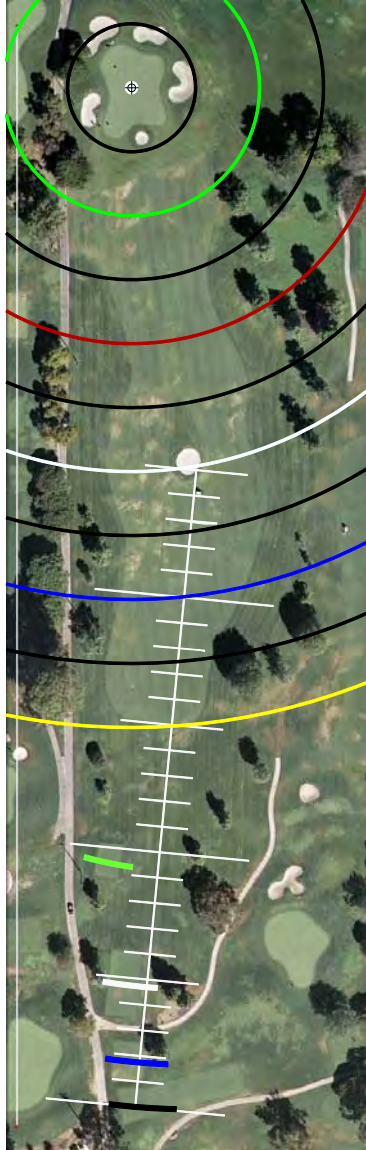

HOLE #1

BLK BLU WHT GRN
2 313 306 293 246

HOLE #2

BLK BLU WHT GRN
3 316 303 294 250

HOLE #3

BLK BLU WHT GRN
4 464 448 430 379

HOLE #4

BLK BLU WHT GRN
5 137 120 118 86

HOLE #5

BLK BLU WHT GRN
6 274 259 250 235

HOLE #6

BLK BLU WHT GRN
7 230 193 168 141

HOLE #7

BLK BLU WHT GRN
8 296 288 279 237

HOLE #8

BLK BLU WHT GRN
9 401 384 354 308

HOLE #9

BLK BLU WHT GRN
10 560 537 519 475

HOLE #10

BLK BLU WHT GRN
11 139 119 108 91

HOLE #11

BLK BLU WHT GRN
12 379 366 353 313

HOLE #12

BLK BLU WHT GRN
13 375 358 325 280

HOLE #18

SCALE RULER - EACH TICK MARK IS 5 YARDS.
FOR USE WITH RIVERIDGEFAIRWAYS.COM YARDAGE BOOKS, 9/3/2010, AL DELOREY