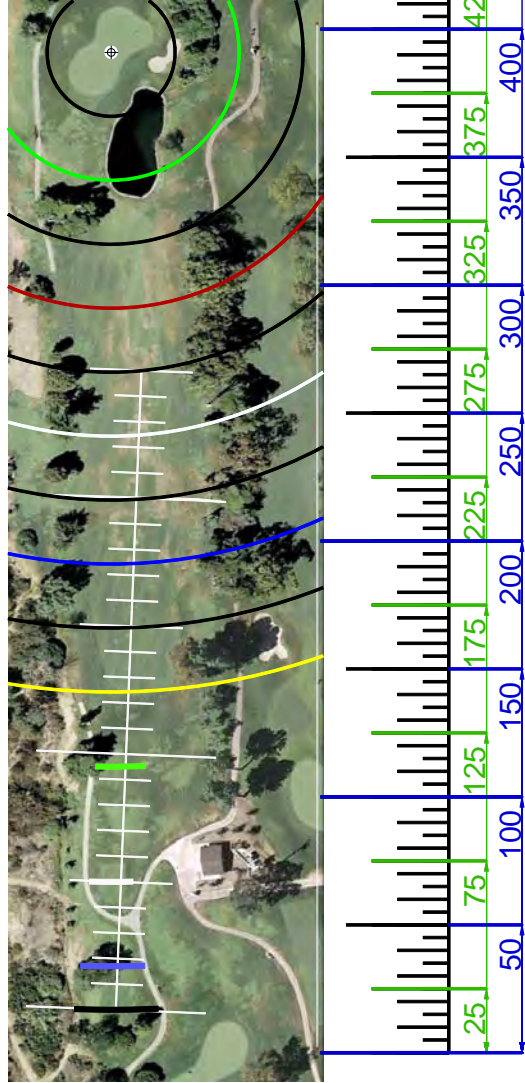

HOLE #1

BLK BLU WHT GRN
2 313 306 293 246

HOLE #2

BLK BLU WHT GRN
3 316 303 294 250

HOLE #3

BLK BLU WHT GRN
4 464 448 430 379

HOLE #4

BLK BLU WHT GRN
5 137 120 118 86

HOLE #5

BLK BLU WHT GRN
6 274 259 250 235

HOLE #6

BLK BLU WHT GRN
7 230 193 168 141

HOLE #7

BLK BLU WHT GRN
8 296 288 279 237

HOLE #8

BLK BLU WHT GRN
9 401 384 354 308

HOLE #9

BLK BLU WHT GRN
10 560 537 519 475

HOLE #10

BLK BLU WHT GRN
11 139 119 108 91

HOLE #11

BLK BLU WHT GRN
12 379 366 353 313

HOLE #12

BLK BLU WHT GRN
13 375 358 325 280

HOLE #18

SCALE RULER - EACH TICK MARK IS 5 YARDS.
FOR USE WITH RIVERIDGEFAIRWAYS.COM YARDAGE BOOKS, 9/3/2010, AL DELOREY