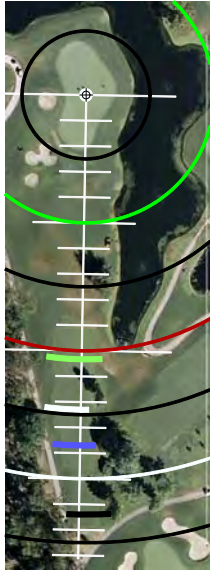

BLK BLU WHT GRN
14 164 137 123 103

HOLE #14