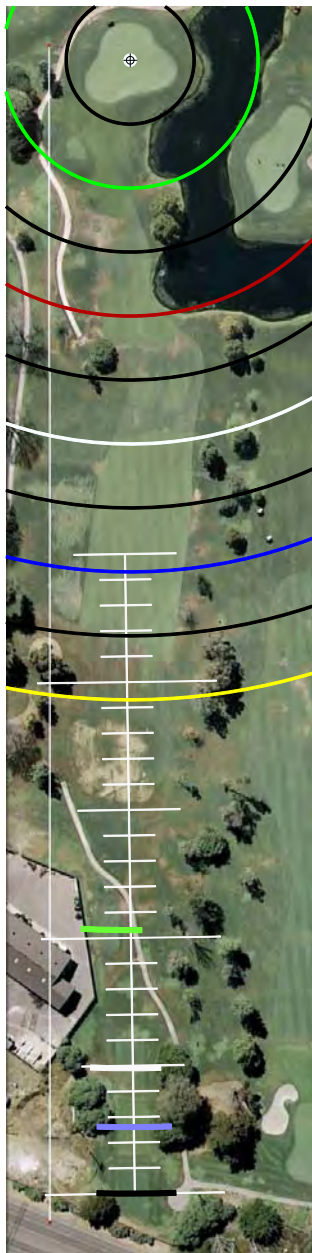

HOLE #1

BLK BLU WHT GRN
2 313 306 293 246

HOLE #2

BLK BLU WHT GRN
3 316 303 294 250

HOLE #3

BLK BLU WHT GRN
4 464 448 430 379

HOLE #4

BLK BLU WHT GRN
5 137 120 118 86

HOLE #5

BLK BLU WHT GRN
6 274 259 250 235

HOLE #6

BLK BLU WHT GRN
7 230 193 168 141

HOLE #7

BLK BLU WHT GRN
8 296 288 279 237

HOLE #8

BLK BLU WHT GRN
9 401 384 354 308

HOLE #13

BLK BLU WHT GRN
14 164 137 123 103

HOLE #14

BLK BLU WHT GRN
15 351 345 337 291

HOLE #15

BLK BLU WHT GRN
16 443 417 394 340

HOLE #16

BLK BLU WHT GRN
18 450 443 405 333

HOLE #18

SCALE RULER - EACH TICK MARK IS 5 YARDS.
FOR USE WITH RIVERIDGEFAIRWAYS.COM YARDAGE BOOKS, 9/3/2010, AL DELOREY